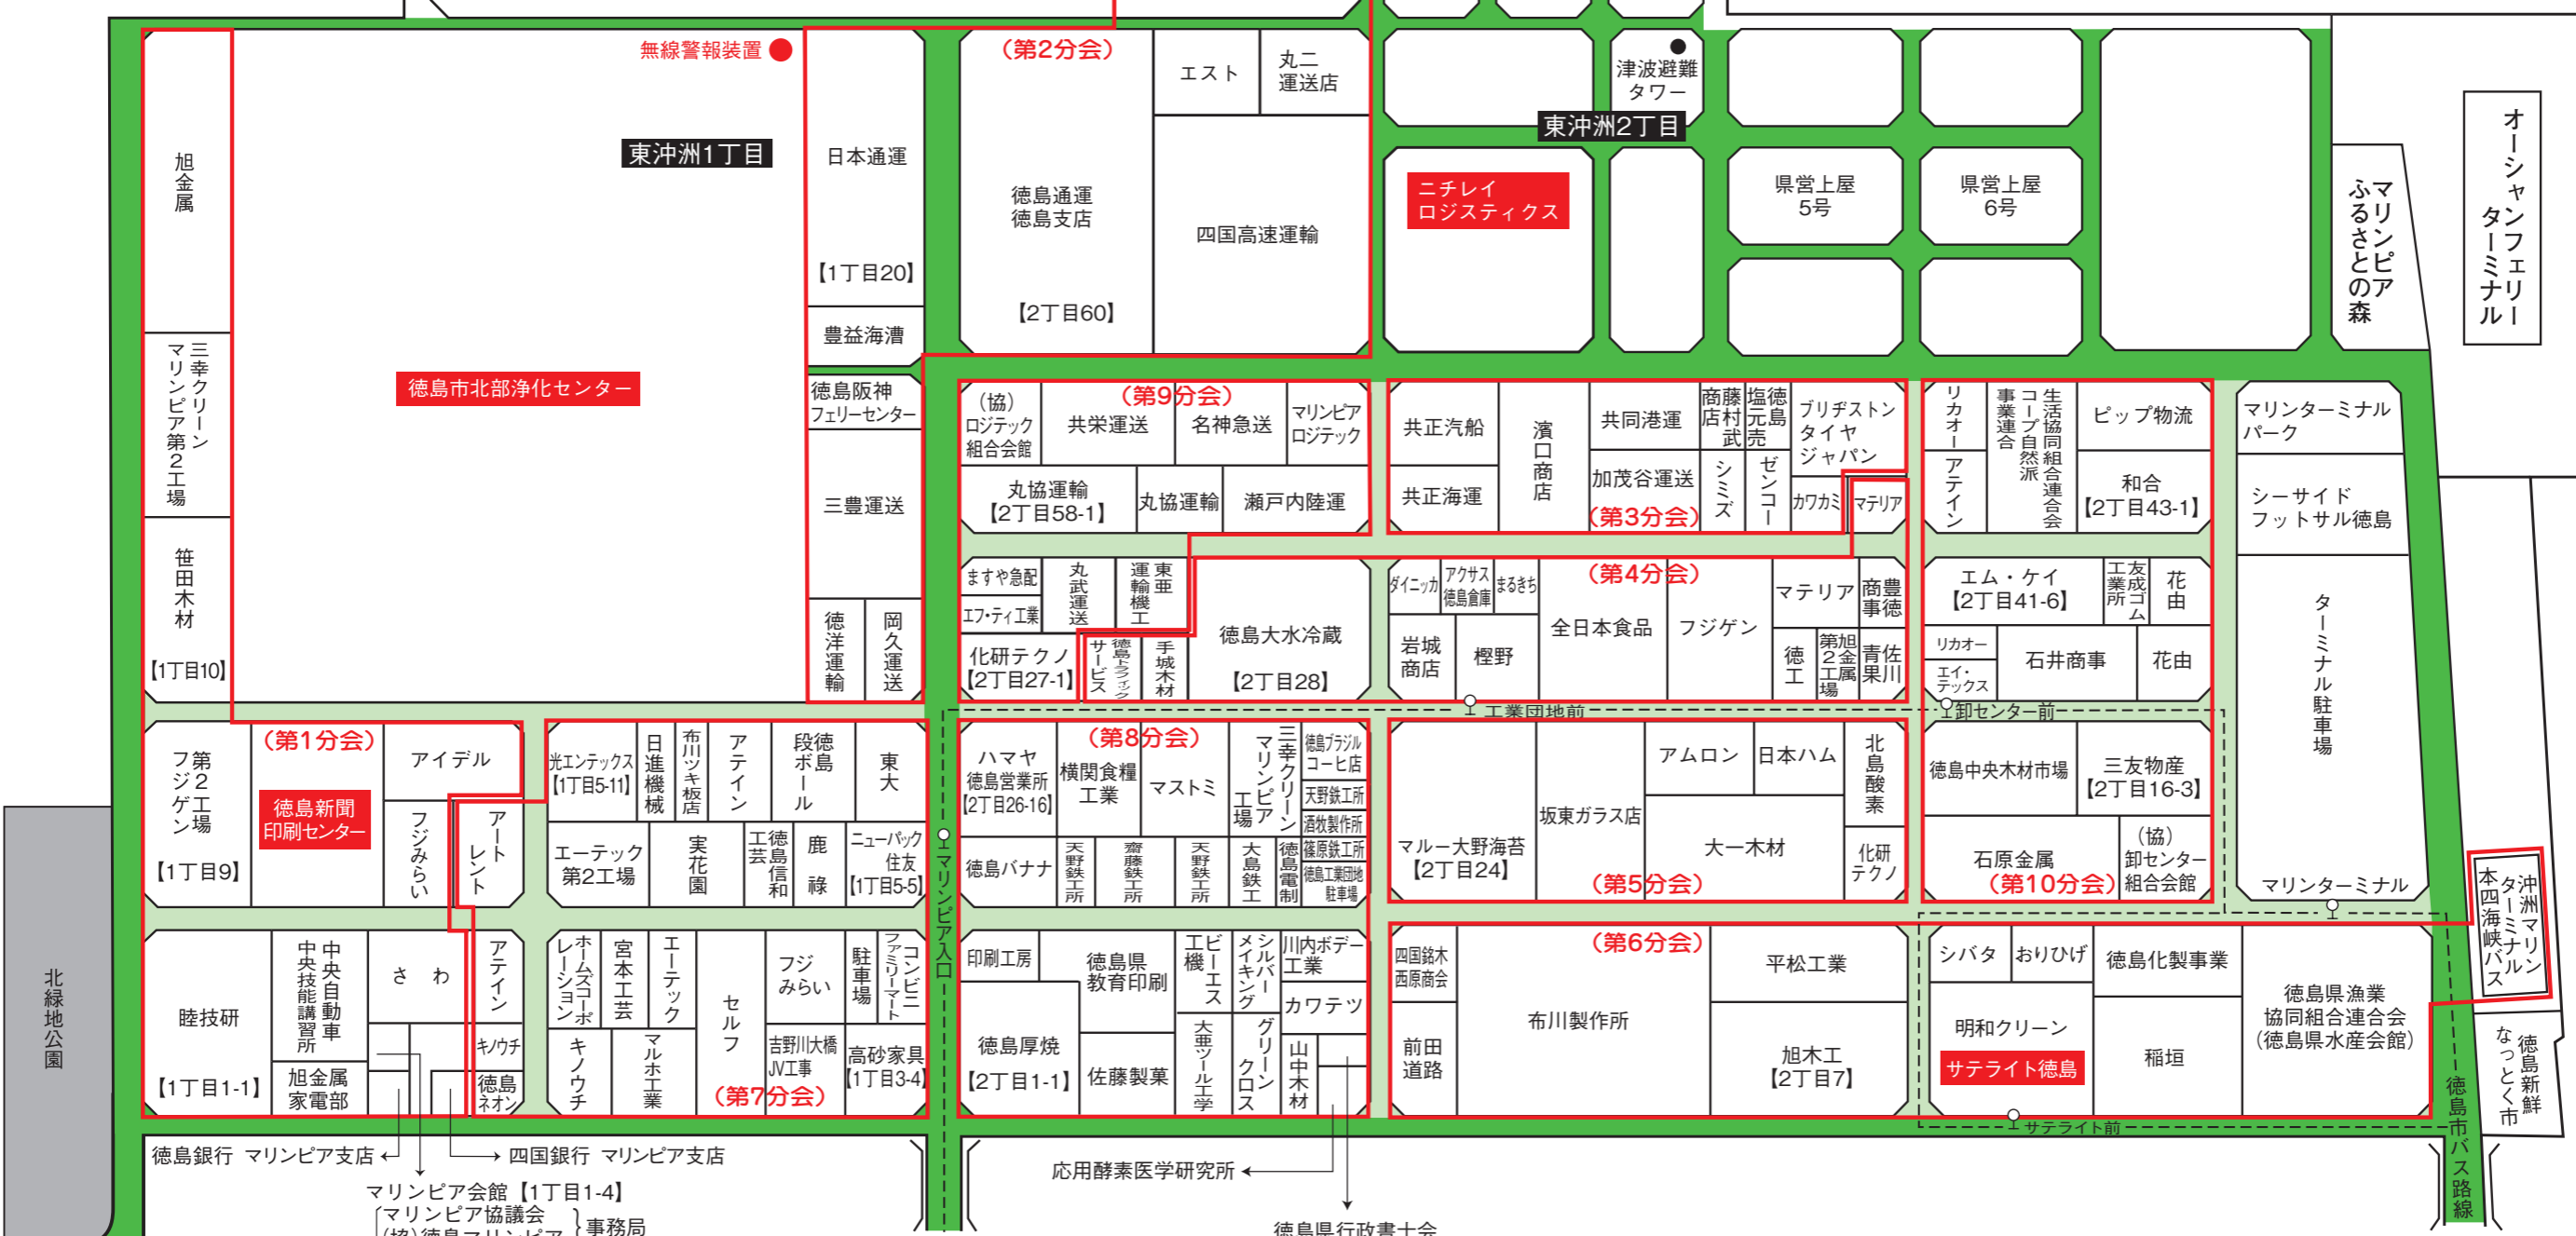

# 徳島県マリニピア沖洲産業団地 企業配置図

令和元年5月末現在

メガソーラー  
(財)徳島県環境整備公社

四国ガス  
[2丁目67-1]

県営上屋  
1号  
県営上屋  
2号  
県営上屋  
3号  
県営上屋  
4号  
県営上屋  
5号  
県営上屋  
6号

凡	臨海道路 (徳島県東部県土整備局港湾管理担当) 連絡先 653-8892
例	徳島市道 (徳島市道路維持課) 連絡先621-5339

- 津波避難ビル**
- 徳島新聞印刷センター 収容人数 4,069人
  - 徳島市北部浄化センター 収容人数 231人
  - サテライト徳島駐車場棟 収容人数 2,590人
  - (株)ニチレイロジスティクス四国倉庫 収容人数 464人

徳島銀行 マリニピア支店 ← → 四国銀行 マリニピア支店

- マリニピア会館 [1丁目1-4]  
マリニピア協議会 } 事務局  
(協)徳島マリニピア  
(株)エーシーネット  
横河ブリッジ  
マリニピアライオンズクラブ  
井上建設(株)  
吉野川大橋JV工事