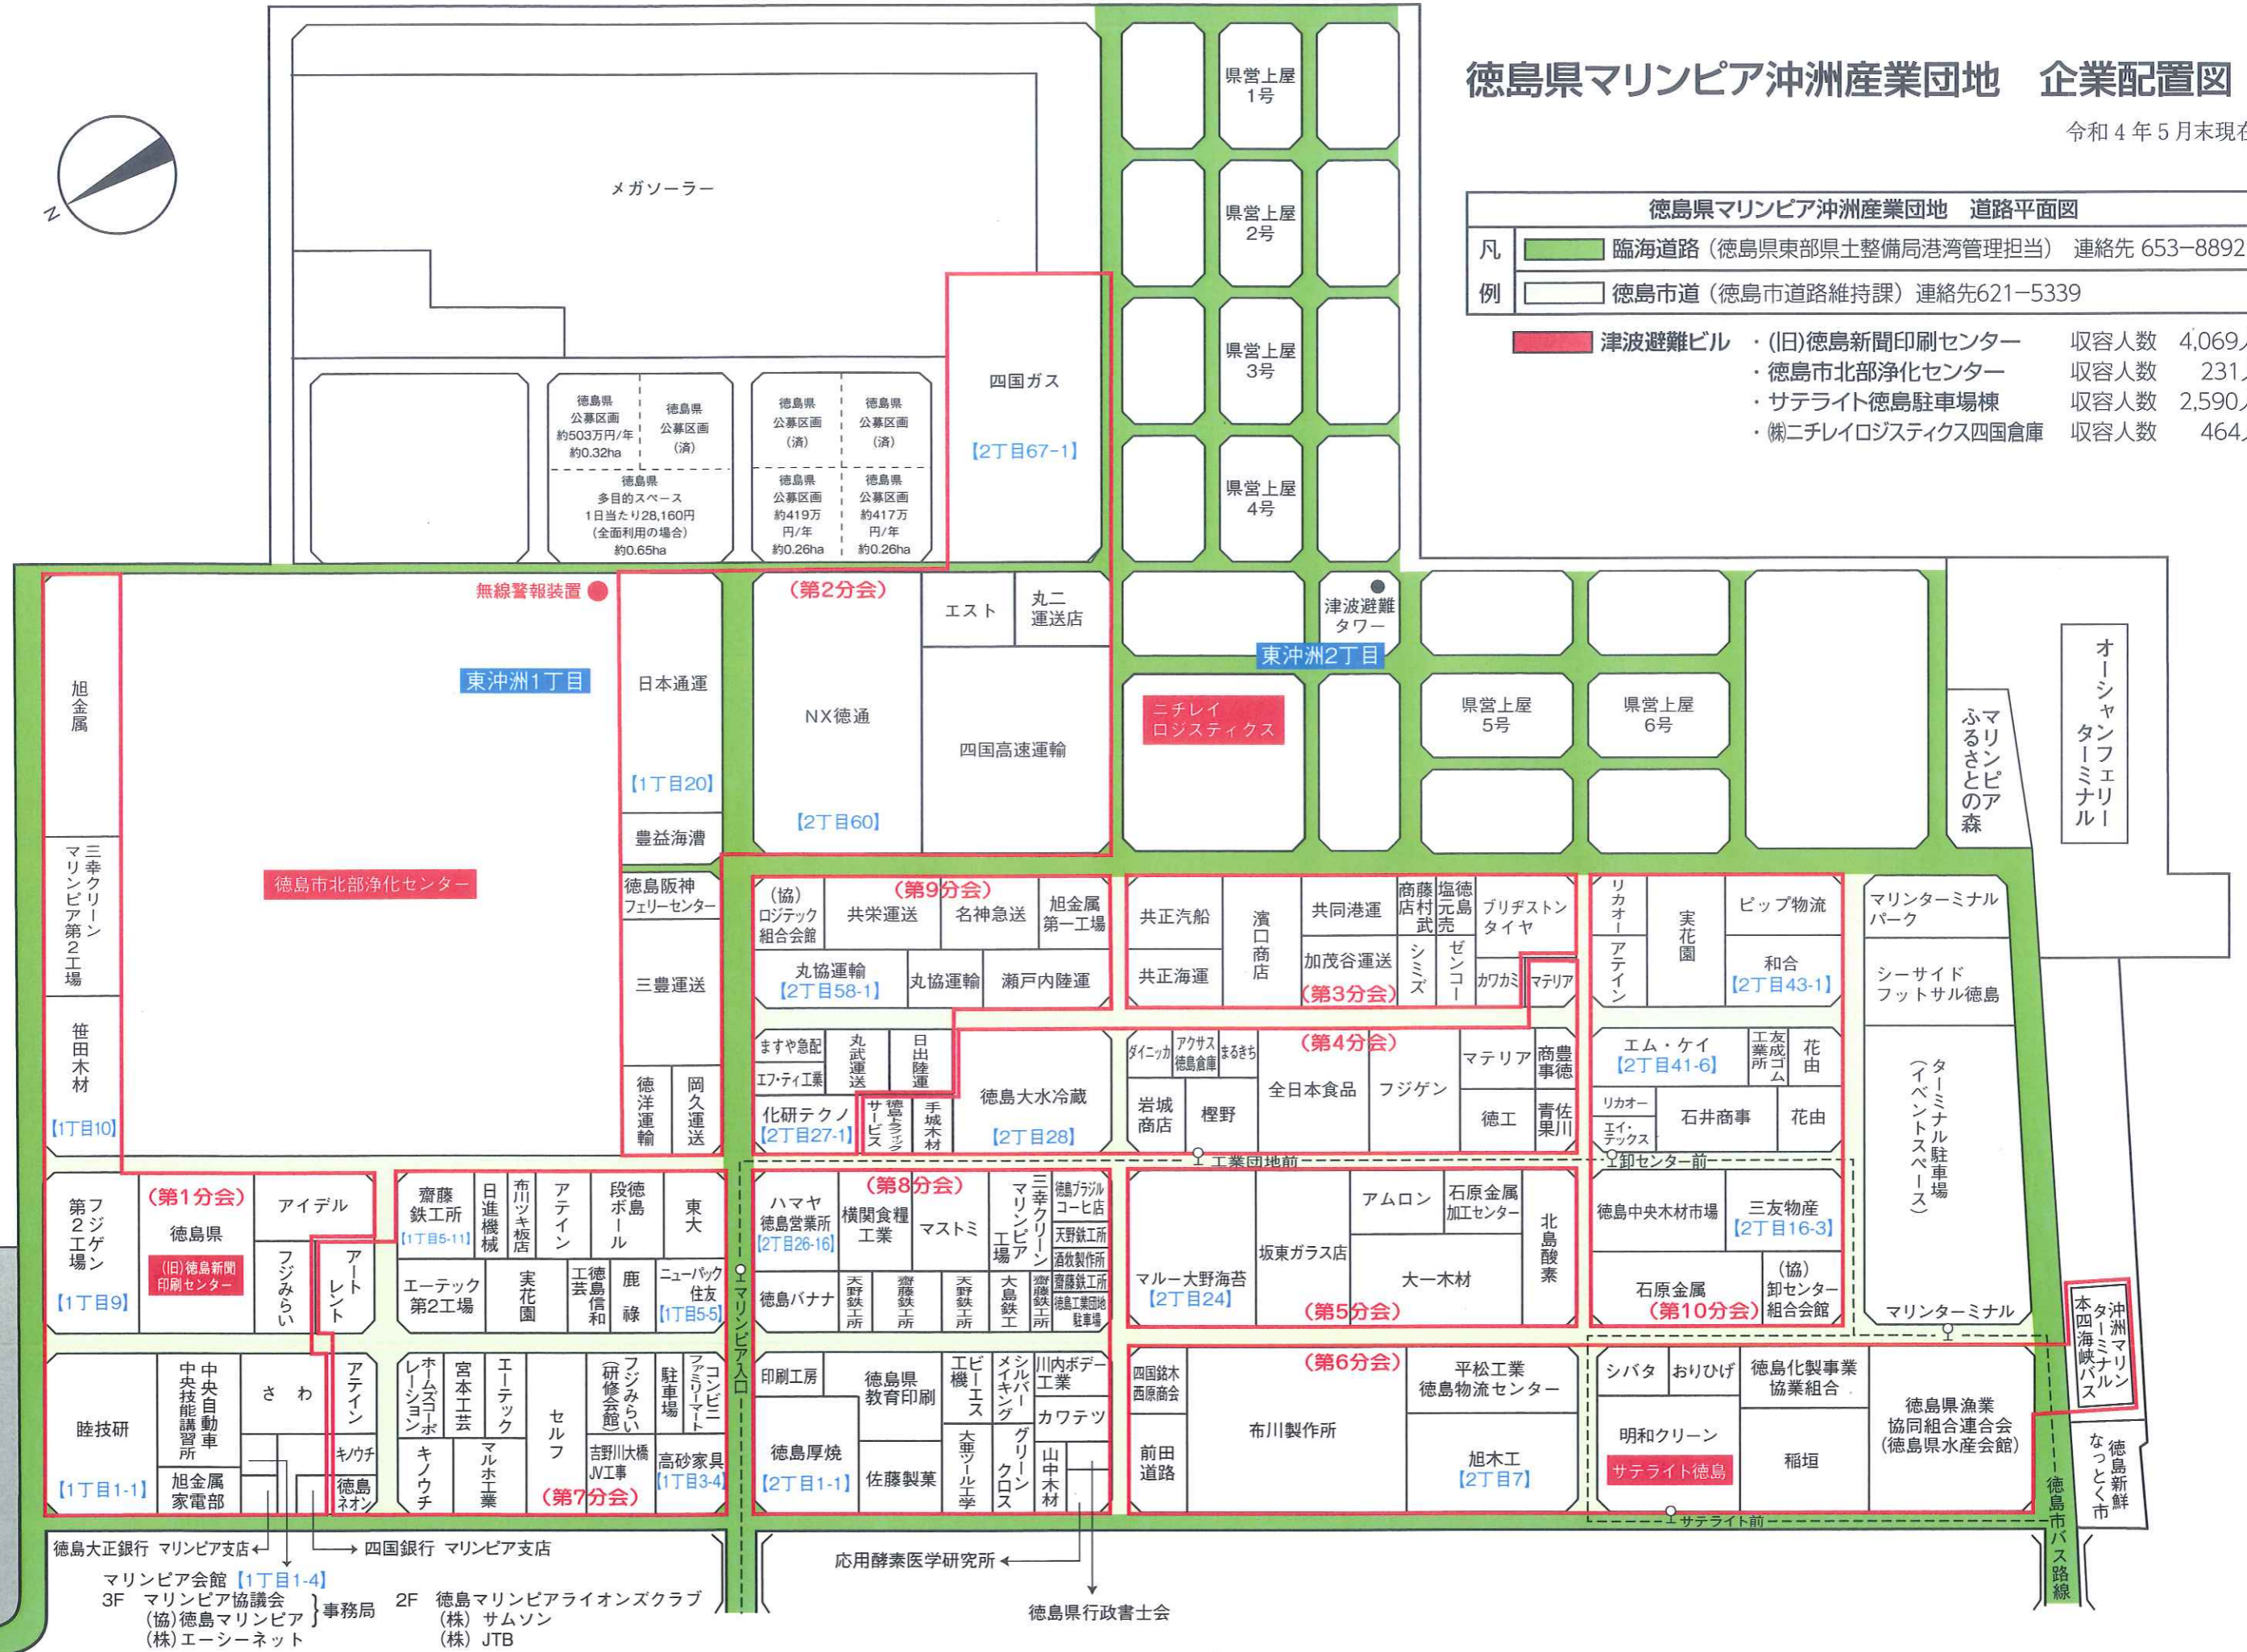

# 徳島県マリノピア沖洲産業団地 企業配置図

令和4年5月末現在

凡	臨海道路 (徳島県東部県土整備局港湾管理担当) 連絡先 653-8892
例	徳島市道 (徳島市道路維持課) 連絡先621-5339

- 津波避難ビル**
  - (旧)徳島新聞印刷センター 収容人数 4,069人
  - 徳島市北部浄化センター 収容人数 231人
  - サテライト徳島駐車場棟 収容人数 2,590人
  - (株)ニチレイロジスティクス四国倉庫 収容人数 464人

北緑地公園

オーシャン  
ターミナル  
ふるさとの森  
マリノピア

沖洲マリノ  
本四海峡バス

徳島新鮮  
なっとく市

徳島大正銀行 マリノピア支店 ← 四国銀行 マリノピア支店

マリンピア会館 【1丁目1-4】  
3F マリノピア協議会 (株)徳島マリンピア 事務局  
(株)エーシーネット

2F 徳島マリノピアライオンズクラブ (株)サムソン (株)JTB

徳島県行政書士会