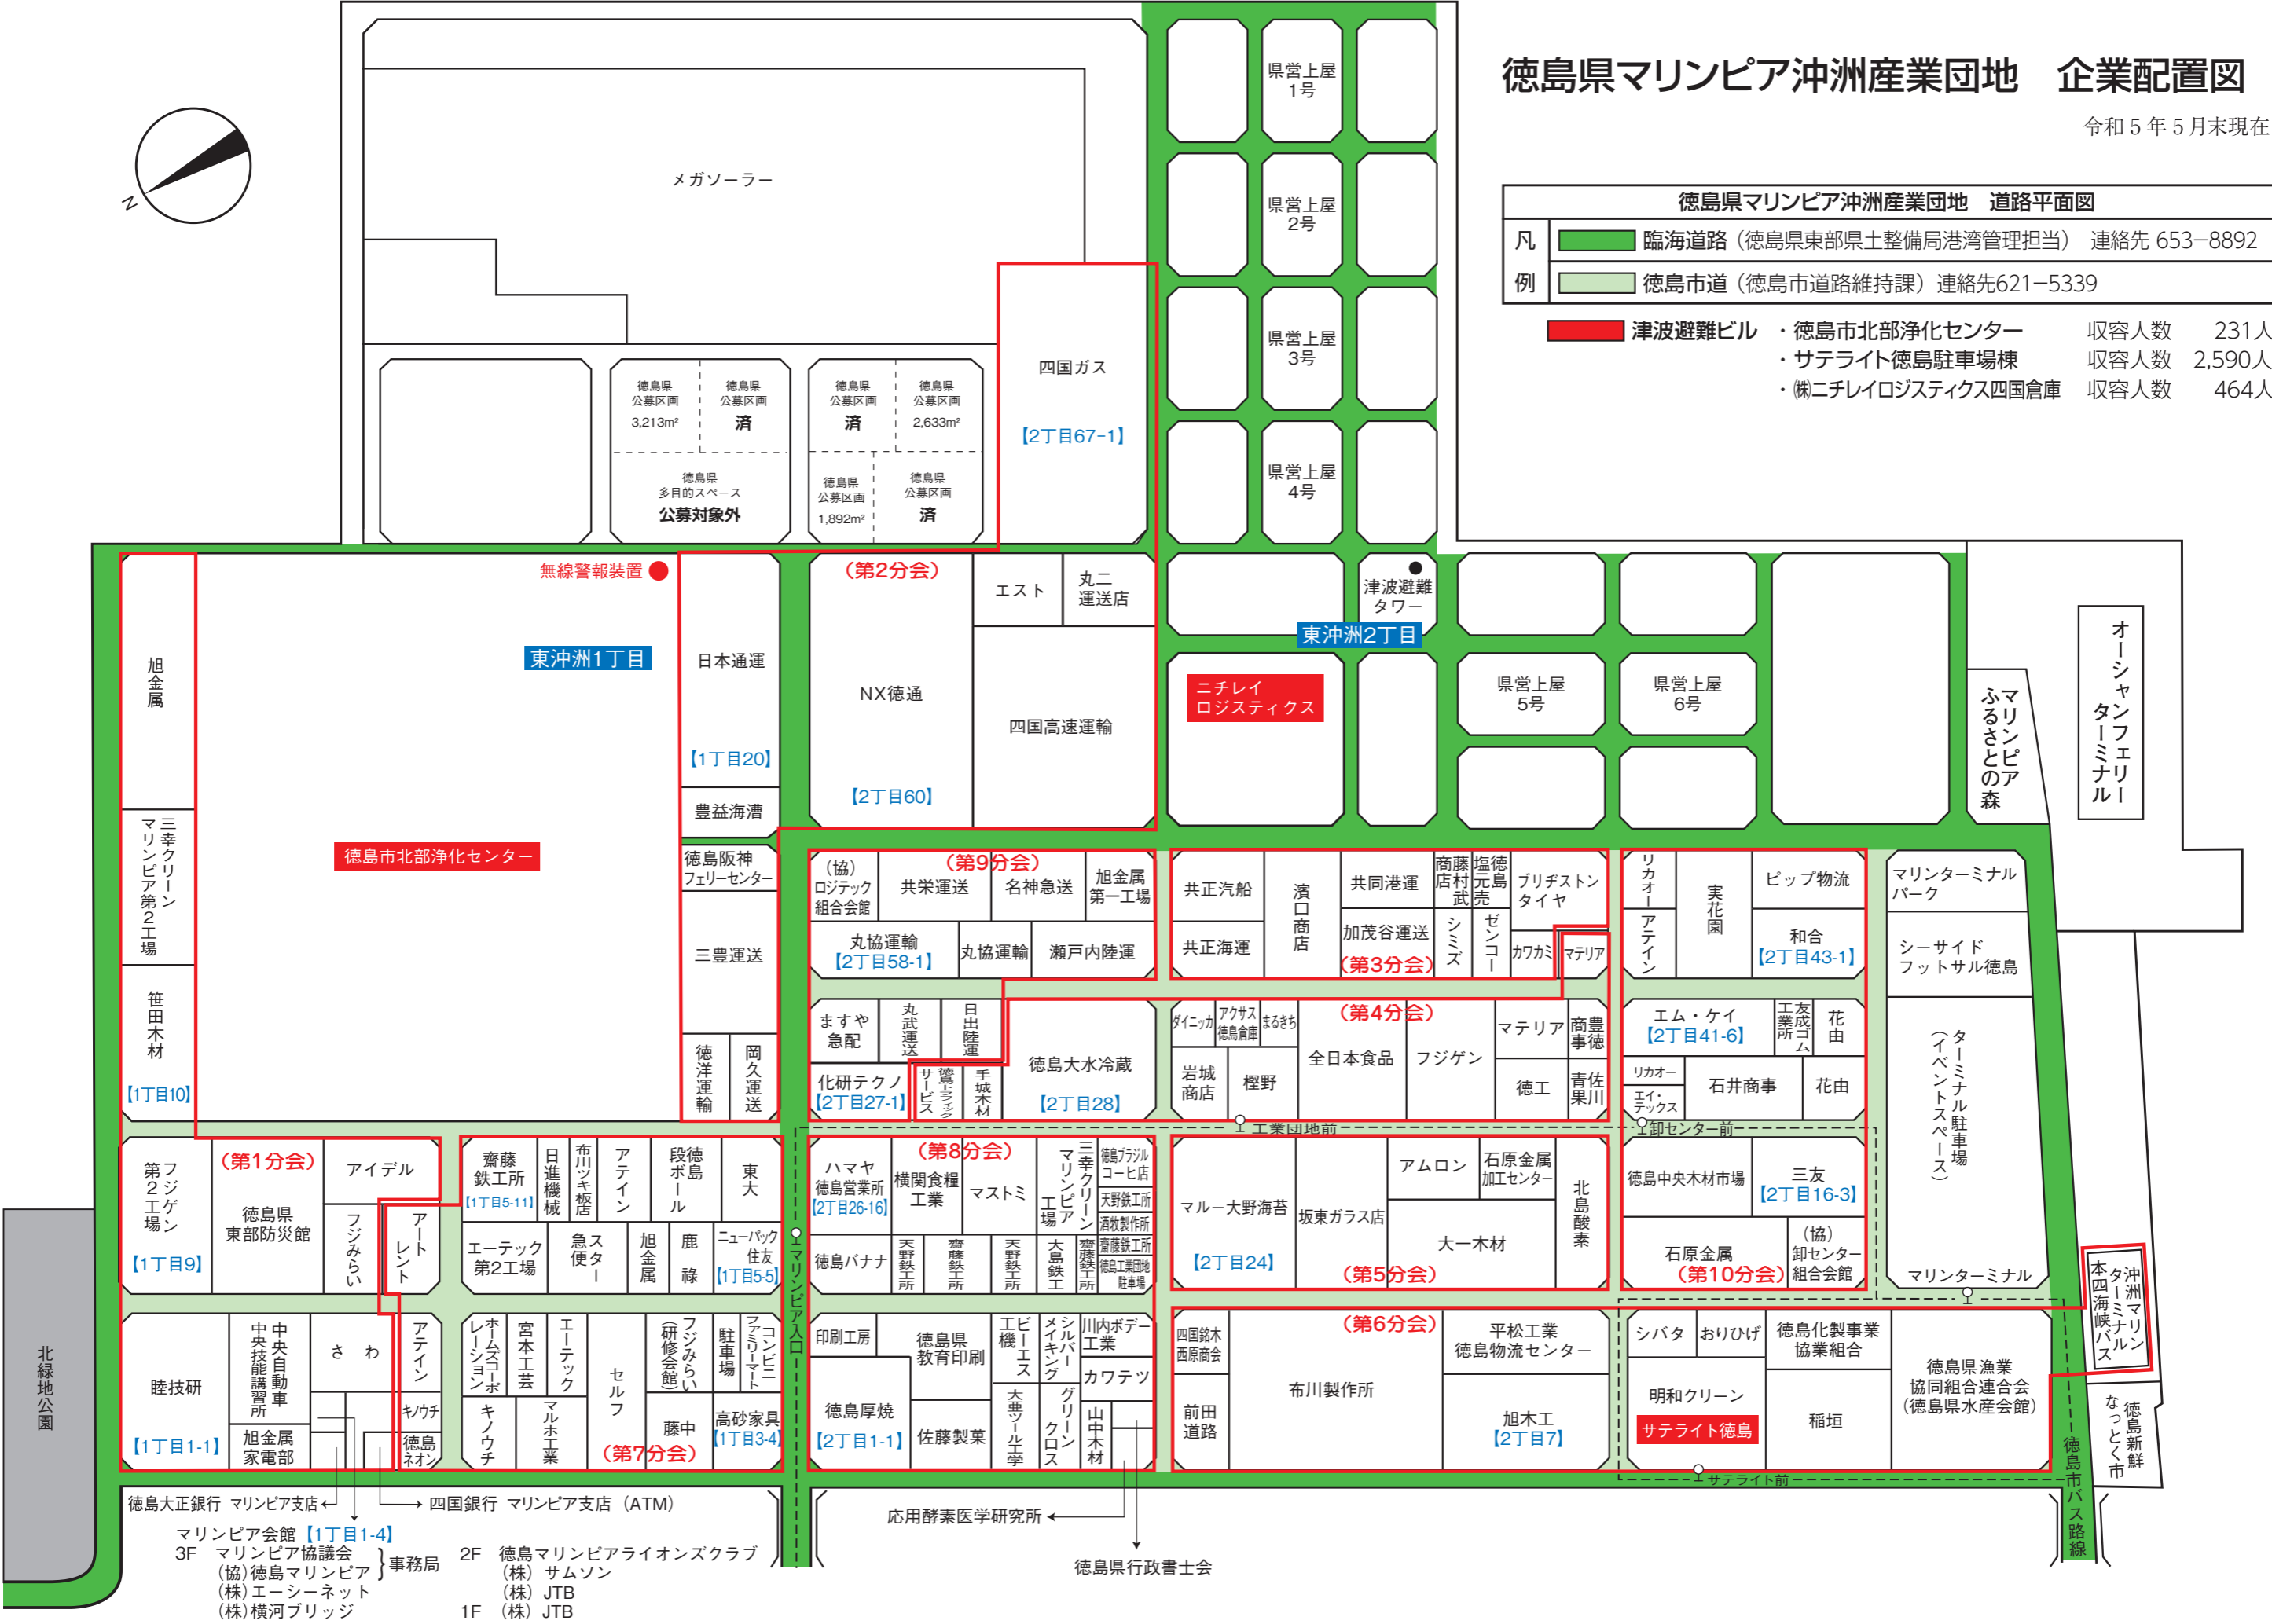

徳島県マリンピア沖洲産業団地 企業配置図

令和5年5月末現在

凡	臨海道路 (徳島県東部県土整備局港湾管理担当) 連絡先 653-8892
例	徳島市道 (徳島市道路維持課) 連絡先621-5339

- 津波避難ビル**
 - 徳島市北部浄化センター 収容人数 231人
 - サテライト徳島駐車場棟 収容人数 2,590人
 - (株)ニチレイロジスティクス四国倉庫 収容人数 464人

徳島大正銀行 マリンピア支店 ← 四国銀行 マリンピア支店 (ATM)

マリンピア会館 [1丁目1-4]
 3F マリンピア協議会 } 事務局
 (協)徳島マリンピア
 (株)エーシーネット
 (株)横河ブリッジ

2F 徳島マリンピアライオンズクラブ
 (株)サムソン
 (株)JTJB

1F (株)JTJB

応用酵素医学研究所 ← 徳島県行政書士会

沖洲マリンピア
 本四海峡バス

徳島新鮮
 なつとく市